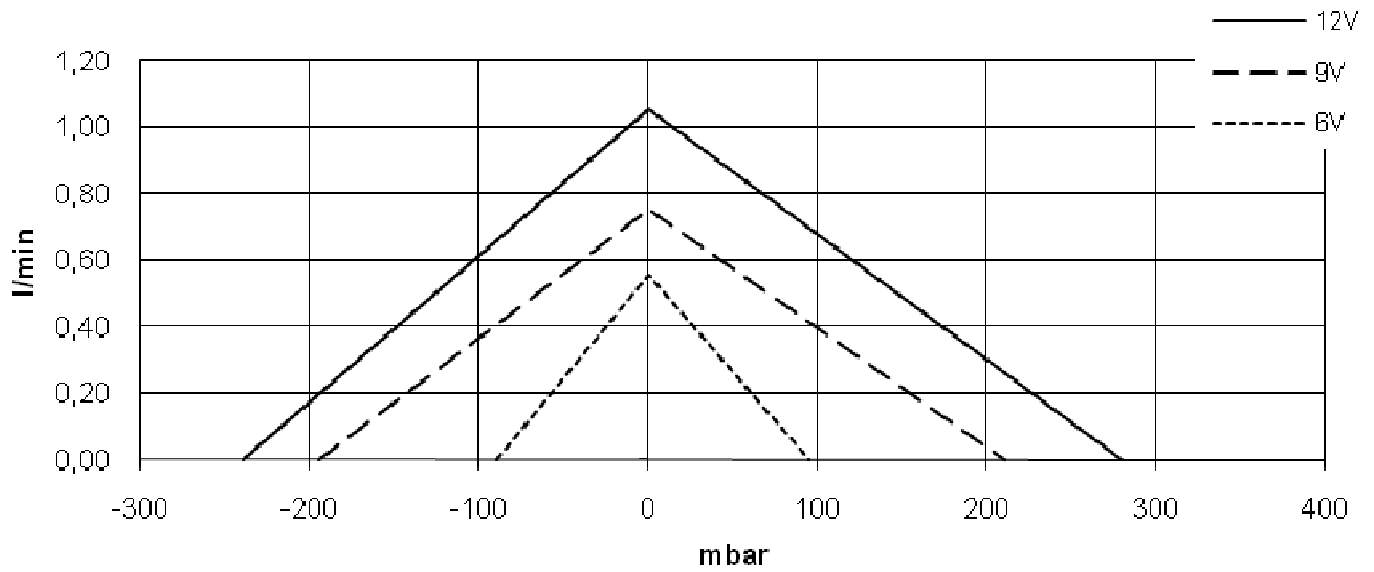

Type/Model: FM1101 F12V= Viton