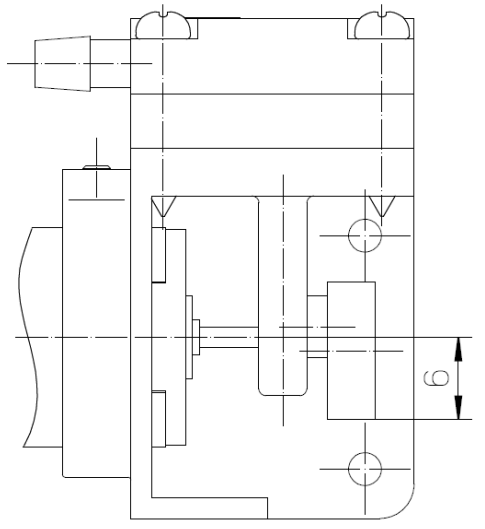

Typ/Model	Gewicht weight g	Nennstrom Nominate current mA	Spannung voltage V	Volumenstrom flow l/(min)	Vakuum vacuum				Druck pressure			
					Strom current		[-] mbar	Lautstärke noise level dB(A)	Strom current		[+] mbar	Lautstärke noise level dB(A)
					min. mA	max. mA			min. mA	max. mA		
FM1101 F12V= Silikon Art.-Nr.: 0114001	37	320	12,0	1,79	90	90	185	72	85	95	280	72
			9,0	1,16	75	90	235	69	70	100	340	65
			6,0	0,75	60	90	195	64	60	100	250	57
FM1101 F12V= EPDM Art.-Nr.: 0114015			12,0	1,78	70	75	250	75	70	80	310	78
			9,0	1,36	60	70	340	71	60	90	445	70
			6,0	0,75	50	70	320	66	50	90	370	65
FM1101 F12V= Viton Art.-Nr.: 0114026			12,0	1,05	105	120	240	63	125	125	280	66
			9,0	0,75	95	120	195	62	115	115	210	62
			6,0	0,56	90	115	90	55	115	115	95	56

Fürgut GmbH Lärchenweg 12 D-88459 Tannheim Tel. 08395 936633 Fax 08395 936634		Unterierte Maße Oberfläche ISO 2768-II		Material	
Index	Änderung	Datum	Name	Benennung	Material
		15.08.2010	De Giacomo	Vakuumpumpe	FM 1101, 6 V
		Geprüft		Vacuum pump	FM 1101, 9 V
					FM 1101, 12 V
					FM 1101, 24 V
				Zeichnung:	2:1
					Maßstab