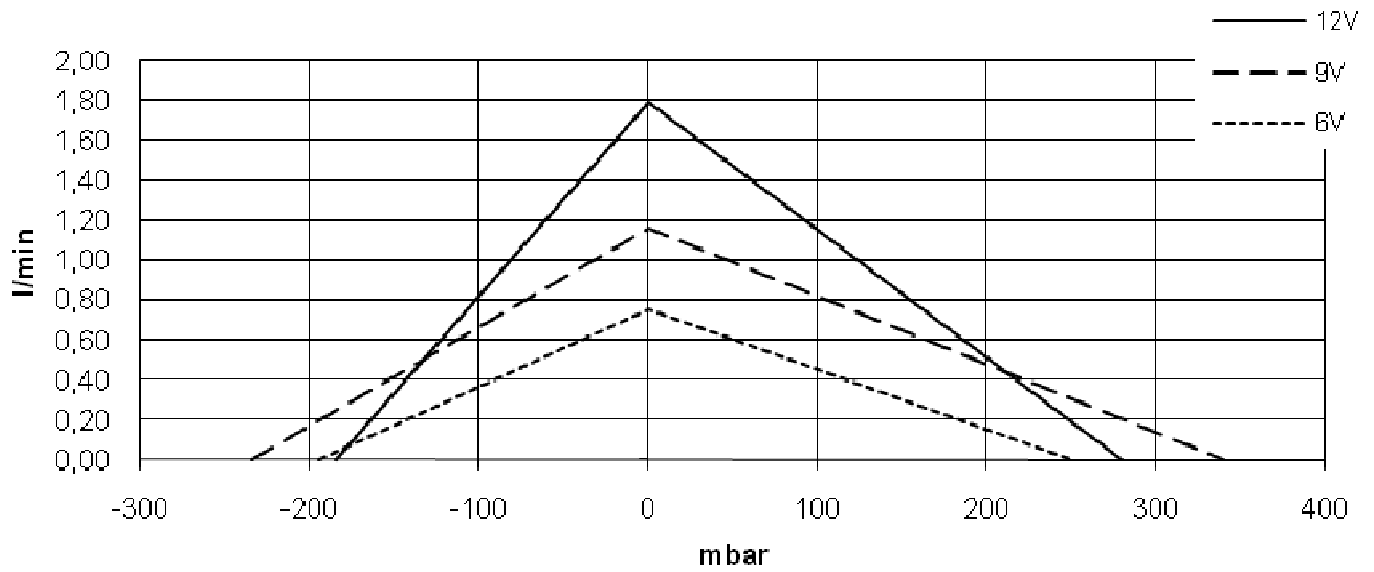

Type/Model:FM1101 F12V= Silikon