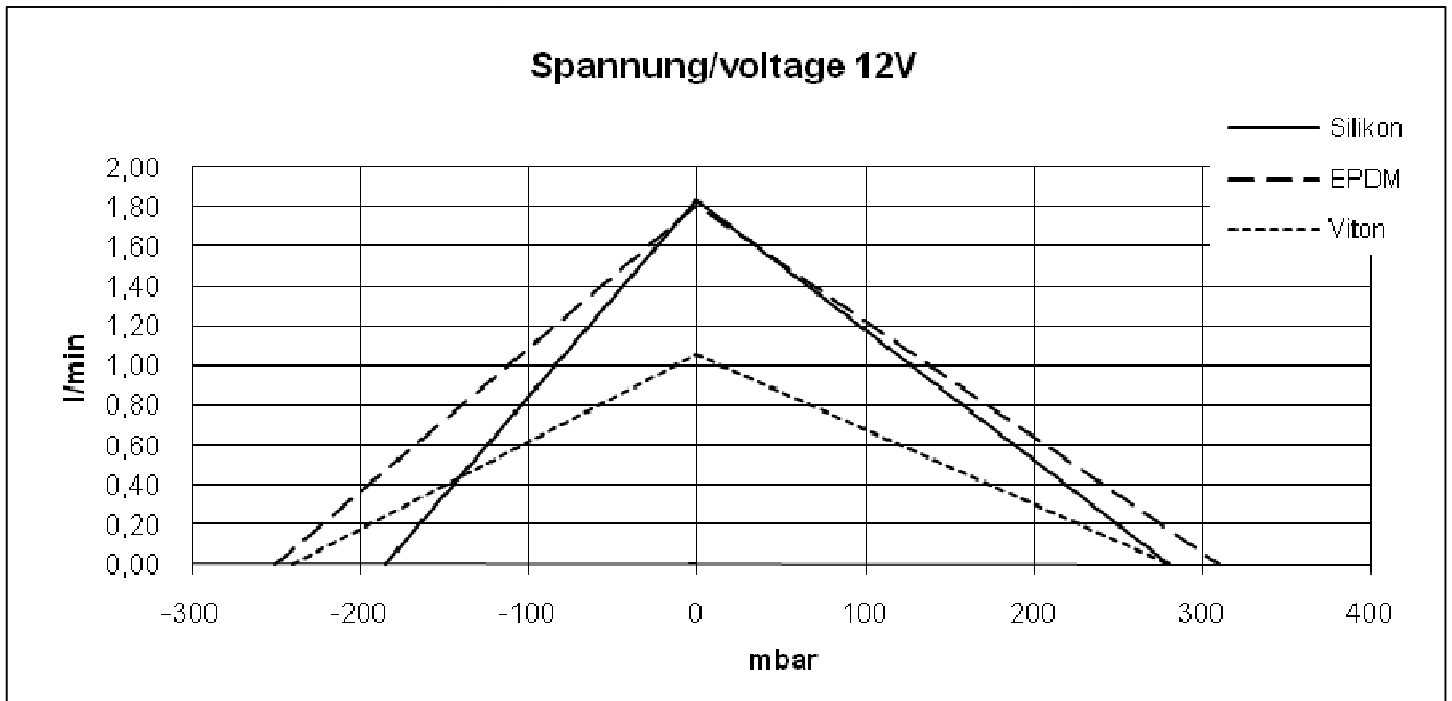

Typ/Model	Gewicht weight g	Nennstrom Nominate current mA	Spannung voltage V	Volumenstrom flow l/(min)	Vakuum vacuum				Druck pressure			
					Strom current		[-] mbar	Lautstärke noise level dB(A)	Strom current		[+] mbar	Lautstärke noise level dB(A)
					min. mA	max. mA			min. mA	max. mA		
FM1101 F12V= Silikon Art.-Nr.: 0114001	37	320	12,0	1,79	90	90	185	72	85	95	280	72
			9,0	1,16	75	90	235	69	70	100	340	65
			6,0	0,75	60	90	195	64	60	100	250	57
FM1101 F12V= EPDM Art.-Nr.: 0114015			12,0	1,78	70	75	250	75	70	80	310	78
			9,0	1,36	60	70	340	71	60	90	445	70
			6,0	0,75	50	70	320	66	50	90	370	65
FM1101 F12V= Viton Art.-Nr.: 0114026			12,0	1,05	105	120	240	63	125	125	280	66
			9,0	0,75	95	120	195	62	115	115	210	62
			6,0	0,56	90	115	90	55	115	115	95	56