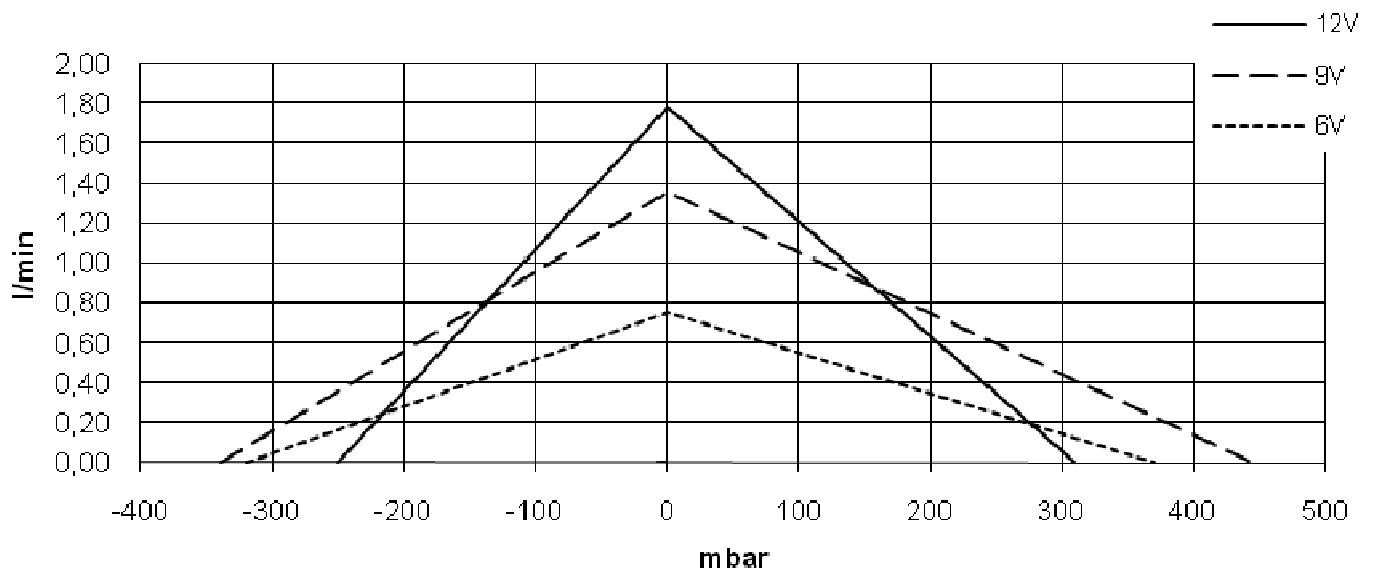

Type/Model:FM1101 F12V= EPDM