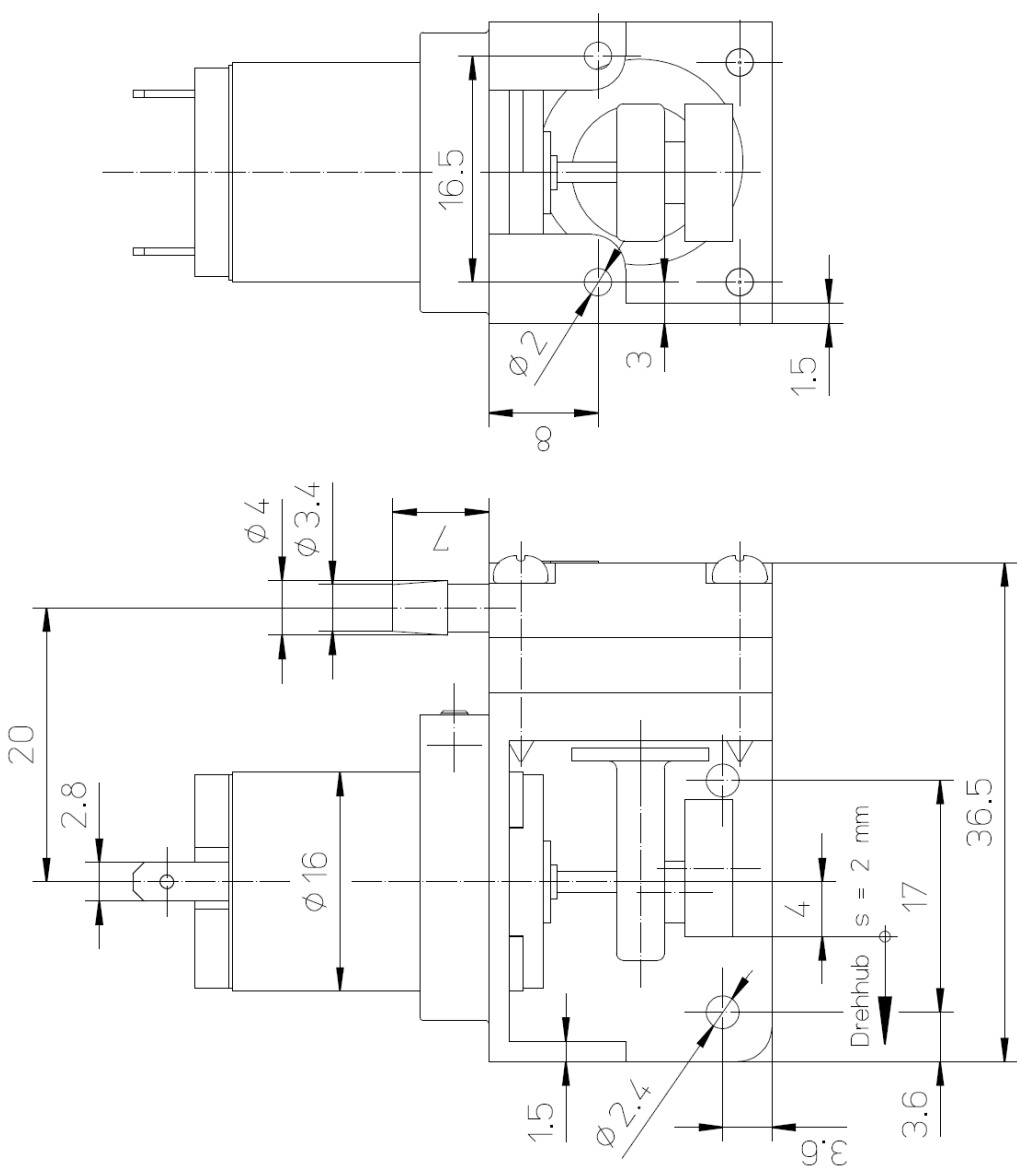

Typ/Model	Gewicht weight g	Nennstrom Nominate current mA	Spannung voltage V	Volumenstrom flow l/(min)	Vakuum vacuum				Druck pressure			
					Strom current		[-] mbar	Lautstärke noise level dB(A)	Strom current		[+] mbar	Lautstärke noise level dB(A)
					min. mA	max. mA			min. mA	max. mA		
FM1101 F12V= Silikon Art.-Nr.: 0114001	37	320	12,0	1,79	90	90	185	72	85	95	280	72
			9,0	1,16	75	90	235	69	70	100	340	65
			6,0	0,75	60	90	195	64	60	100	250	57
FM1101 F12V= EPDM Art.-Nr.: 0114015			12,0	1,78	70	75	250	75	70	80	310	78
			9,0	1,36	60	70	340	71	60	90	445	70
			6,0	0,75	50	70	320	66	50	90	370	65
FM1101 F12V= Viton Art.-Nr.: 0114026			12,0	1,05	105	120	240	63	125	125	280	66
			9,0	0,75	95	120	195	62	115	115	210	62
			6,0	0,56	90	115	90	55	115	115	95	56