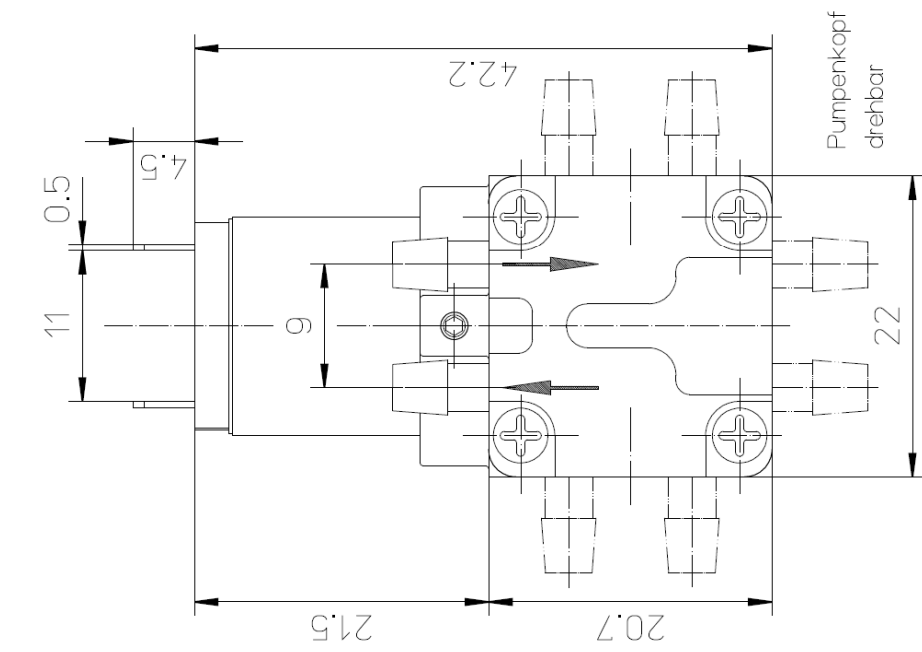

Typ/Model	Gewicht weight g	Nennstrom Nominate current mA	Spannung voltage V	Volumenstrom flow l/(min)	Vakuum vacuum				Druck pressure			
					Strom current		[-] mbar	Lautstärke noise level dB(A)	Strom current		[+] mbar	Lautstärke noise level dB(A)
					min. mA	max. mA			min. mA	max. mA		
FM1101 F12V= Silikon Art.-Nr.: 0114001	37	320	12,0	1,79	90	90	185	72	85	95	280	72
			9,0	1,16	75	90	235	69	70	100	340	65
			6,0	0,75	60	90	195	64	60	100	250	57
FM1101 F12V= EPDM Art.-Nr.: 0114015			12,0	1,78	70	75	250	75	70	80	310	78
			9,0	1,36	60	70	340	71	60	90	445	70
			6,0	0,75	50	70	320	66	50	90	370	65
FM1101 F12V= Viton Art.-Nr.: 0114026			12,0	1,05	105	120	240	63	125	125	280	66
			9,0	0,75	95	120	195	62	115	115	210	62
			6,0	0,56	90	115	90	55	115	115	95	56

Fürgut GmbH Lärchenweg 12 D-88459 Tannheim Tel. 08395 936633 Fax 08395 936634		Unterierte Maße Oberfläche ISO 2768-II		Material	
Index	Änderung	Datum	Name	Benennung	Material
		15.08.2010	De Giacomo	Vakuumpumpe	FM 1101, 6 V
		Geprüft		Vacuum pump	FM 1101, 9 V
					FM 1101, 12 V
					FM 1101, 24 V
				Zeichnung:	2:1
					Maßstab