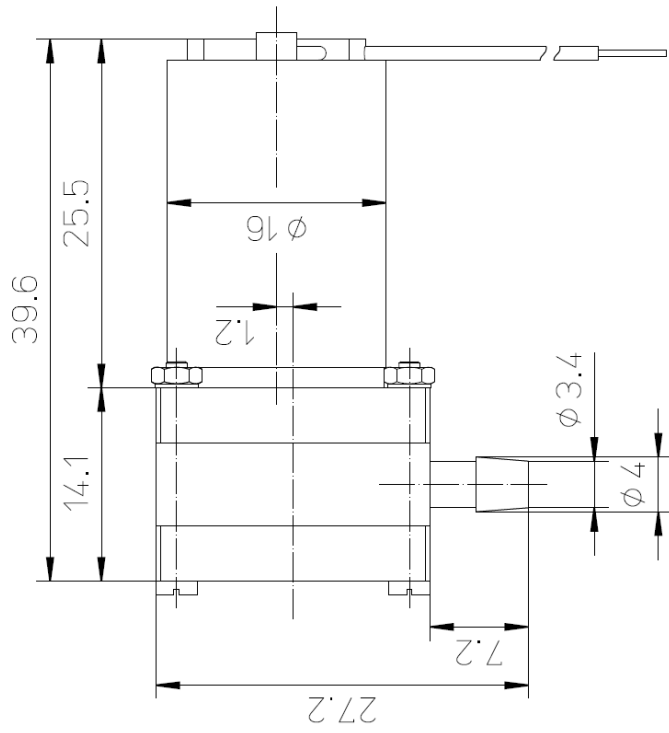

Abbildungen/Daten/Diagramme unverbindlich
Illustrations/Dates/Graphs without engagement

Drehschieberpumpe für nicht

- giftige
- explosive Gase

Rotary vane pump for non

- toxic
- explosive gases

Typ/Model	Gewicht weight g	Nennstrom Nominate current mA	Spannung voltage V	Volumenstrom flow l/(min)	Vakuum vacuum				Druck pressure			
					Strom current		[-] mbar	Lautstärke noise level dB(A)	Strom current		[+] mbar	Lautstärke noise level dB(A)
					min. mA	max. mA			min. mA	max. mA		
DC06/03F Art.-Nr.: 13235	33	370	6,0	0,9	240	350	135	60	240	350	125	57
			4,5	0,7	180	220	105	55	180	220	100	54
			3,0	0,5	115	150	45	50	115	150	65	50
DC12/03F Art.-Nr.: 15310		320	12,0	1,1	205	320	180	55	200	315	185	59
			9,0	0,8	145	240	135	54	145	235	140	56
			6,0	0,6	95	160	85	46	95	160	85	50
DC24/03F Art.-Nr.: 16300		140	24,0	0,9	150	215	135	64	150	215	145	68
			18,0	0,6	120	170	95	61	120	175	80	61
			12,0	0,5	90	125	45	57	90	125	65	58