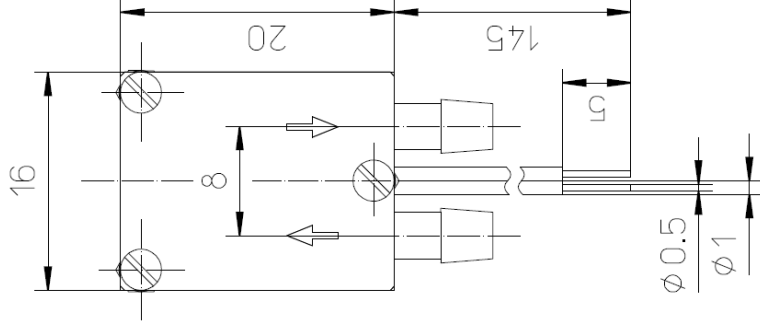

Abbildungen/Daten/Diagramme unverbindlich
Illustrations/Dates/Graphs without engagement

Drehschieberpumpe für nicht

- giftige
- explosive Gase

Rotary vane pump for non

- toxic
- explosive gases

Typ/Model	Gewicht weight g	Nennstrom Nominate current mA	Spannung voltage V	Volumenstrom flow l/(min)	Vakuum vacuum				Druck pressure			
					Strom current		[-] mbar	Lautstärke noise level dB(A)	Strom current		[+] mbar	Lautstärke noise level dB(A)
					min. mA	max. mA			min. mA	max. mA		
DC06/03F Art.-Nr.: 13235	33	370	6,0	0,9	240	350	135	60	240	350	125	57
			4,5	0,7	180	220	105	55	180	220	100	54
			3,0	0,5	115	150	45	50	115	150	65	50
DC12/03F Art.-Nr.: 15310		320	12,0	1,1	205	320	180	55	200	315	185	59
			9,0	0,8	145	240	135	54	145	235	140	56
			6,0	0,6	95	160	85	46	95	160	85	50
DC24/03F Art.-Nr.: 16300		140	24,0	0,9	150	215	135	64	150	215	145	68
			18,0	0,6	120	170	95	61	120	175	80	61
			12,0	0,5	90	125	45	57	90	125	65	58

Fürgut GmbH Lärchenweg 12 D-88459 Tannheim Tel. 08395 936633 Fax. 08395 936634		Untolerierte Maße ISO 2768-m		Oberfläche		Material	
		Datum	Name	Benennung		DC 06 / 03 F	
		Ersteller	De Giacomo	Vakuumpumpe		DC 09 / 03 F	
		Geprüft		Vacuum pump		DC 12 / 03 F	
						DC 24 / 03 F	
				Zeichnung:		2:1	
						Maßstab	
Index	Änderung	Datum	Name				