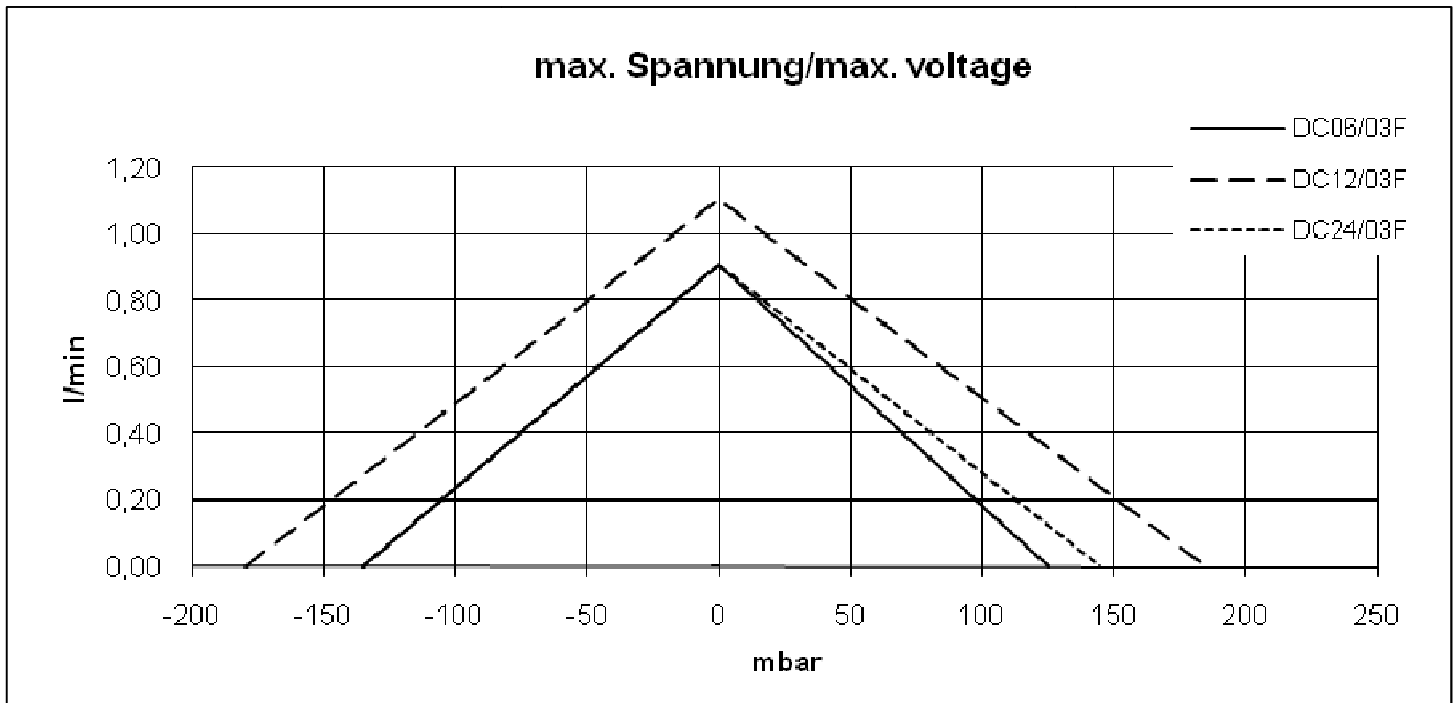

Abbildungen/Daten/Diagramme unverbindlich
Illustrations/Dates/Graphs without engagement

Drehschieberpumpe für nicht

- giftige
- explosive Gase

Rotary vane pump for non

- toxic
- explosive gases

Typ/Model	Gewicht weight g	Nennstrom Nominate current mA	Spannung voltage V	Volumenstrom flow l/(min)	Vakuum vacuum				Druck pressure			
					Strom current		[-] mbar	Lautstärke noise level dB(A)	Strom current		[+] mbar	Lautstärke noise level dB(A)
					min. mA	max. mA			min. mA	max. mA		
DC06/03F Art.-Nr.: 13235	33	370	6,0	0,9	240	350	135	60	240	350	125	57
			4,5	0,7	180	220	105	55	180	220	100	54
			3,0	0,5	115	150	45	50	115	150	65	50
DC12/03F Art.-Nr.: 15310		320	12,0	1,1	205	320	180	55	200	315	185	59
			9,0	0,8	145	240	135	54	145	235	140	56
			6,0	0,6	95	160	85	46	95	160	85	50
DC24/03F Art.-Nr.: 16300		140	24,0	0,9	150	215	135	64	150	215	145	68
			18,0	0,6	120	170	95	61	120	175	80	61
			12,0	0,5	90	125	45	57	90	125	65	58