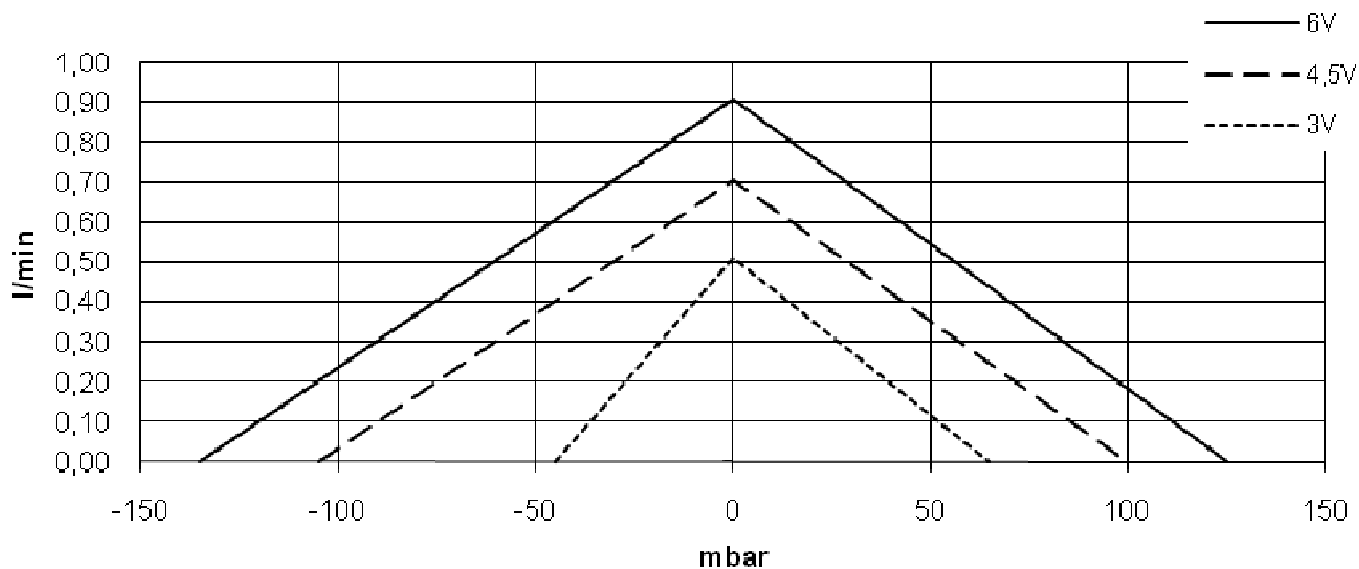

Type/Model: DC06/03F