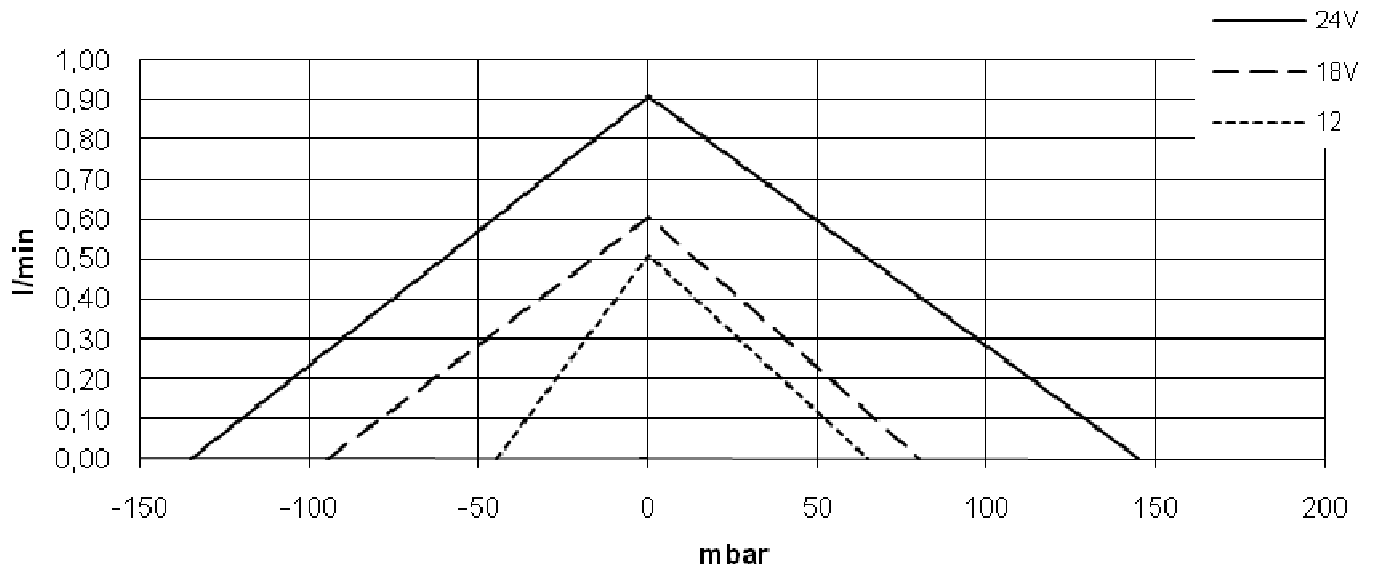

Type/Model: DC24/03F