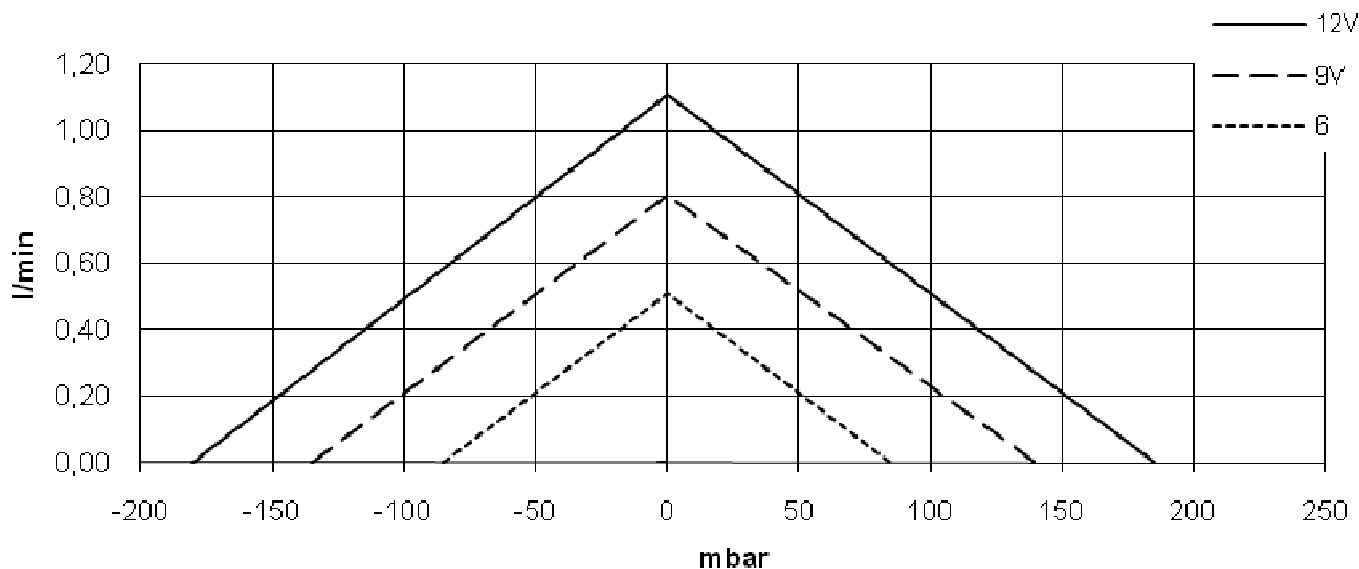

Type/Model: DC12/03F